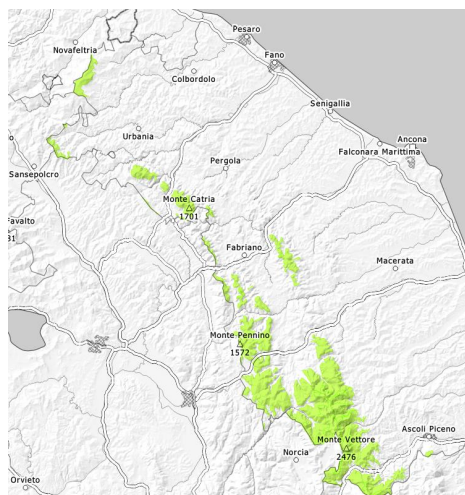

Grado Pericolo 2 - Moderato

Tendenza: Pericolo valanghe stabile
per Lunedì il 29.04.2024 →

Neve bagnata

2000m

Neve bagnata

2000m

La neve bagnata è la principale fonte di pericolo.

Sono possibili isolate valanghe umide e bagnate.

Manto nevoso

A partire dal mattino l'irradiazione solare causerà un progressivo impregnamento del manto nevoso. Le condizioni meteorologiche consentiranno un indebolimento del manto nevoso soprattutto nelle conche, nei canali e dietro ai cambi di pendenza.